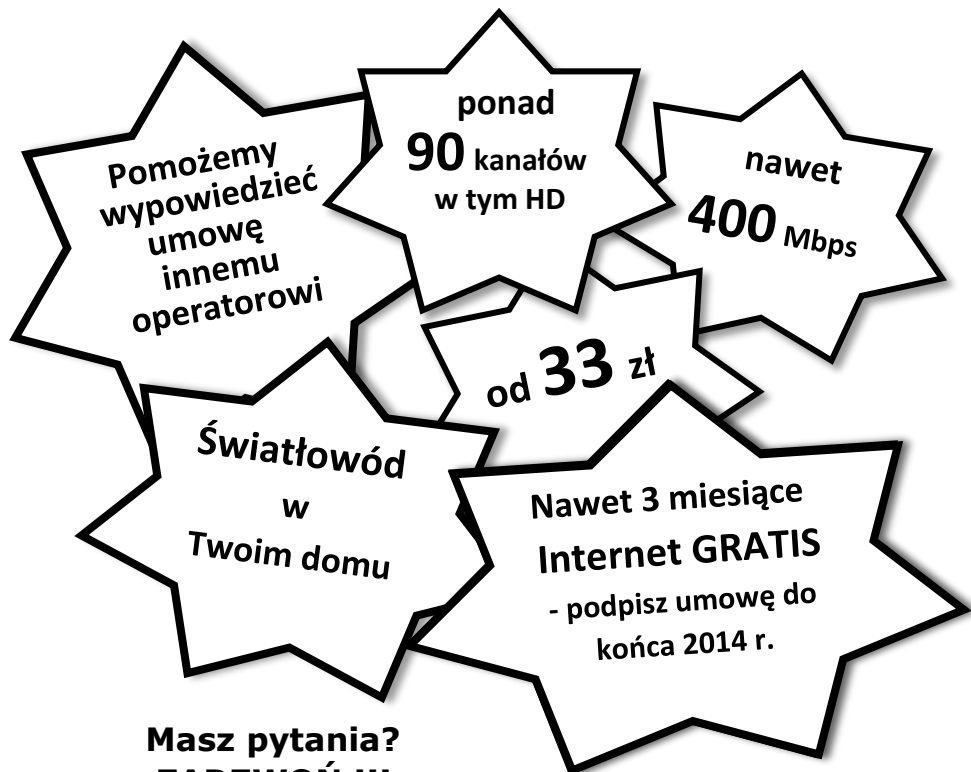

# INTERNET TELEFON TELEWIZJA HD

Pakiety Internetu

Masz pytania?  
**ZADZWOŃ !!!**

- **32 493 12 12** (dni robocze, w godzinach 8:00 – 16:00)
- O każdej porze: **502 150 494, 502 150 373**
- [internet@vr.pl](mailto:internet@vr.pl), [biuro@webteam.pl](mailto:biuro@webteam.pl)
- Więcej na: [www.webteam.pl](http://www.webteam.pl)

Prosimy o podanie adresu podłączenia oraz telefonu kontaktowego.

**WEBTEAM** technologie informatyczne

**WEBTEAM s.j.**  
ul. Braci Mieroszewskich 122c  
41-219 Sosnowiec

Pakiet	MINI	BASIC	STANDARD	PRO	PREMIUM
Pobieranie	10 Mbps	30 Mbps	80 Mbps	150 Mbps	400 Mbps
Wysyłanie	1 Mbps	3 Mbps	10 Mbps	15 Mbps	30 Mbps
Aktywacja 24 m	1 zł	1 zł	1 zł	1 zł	1 zł
Aktywacja 12 m	99	99	99	99	99
Abonament	<b>33</b>	<b>44</b>	<b>55</b>	<b>66</b>	<b>88</b>
Gratis	-	-	1 mc	2 mce	3 mce